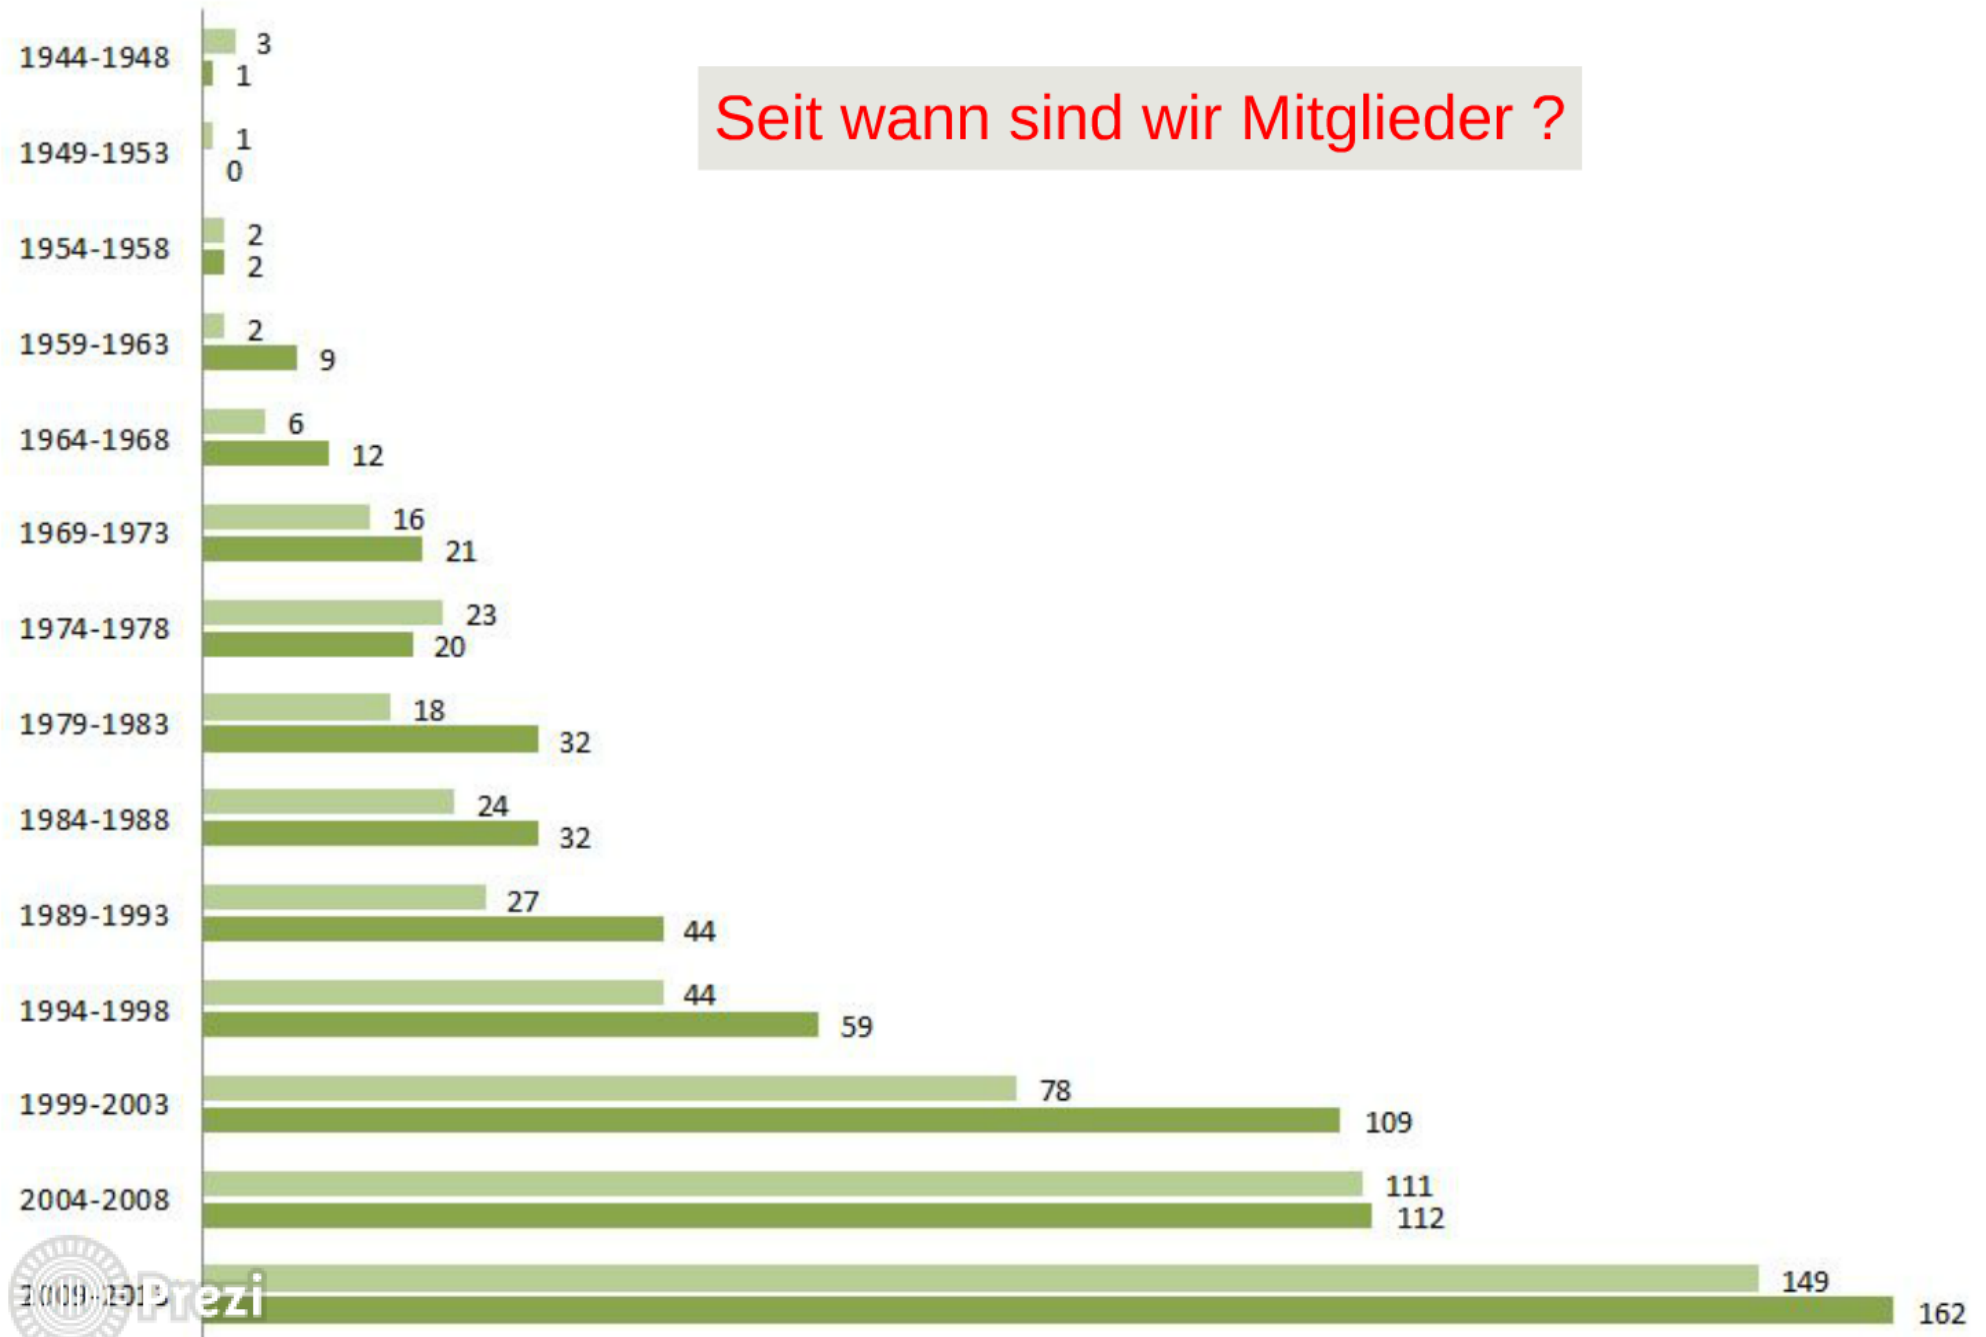

Hauptversammlung 2014

Heimatland/-ort

■ Datenreihen1

Woher sind wir ?

Wie werden wir eingeteilt ?

Altersverteilung

weiblich männlich

Wie alt sind Wir ?

Beitrittsjahr

weiblich männlich

Seit wann sind wir Mitglieder ?

Das durchschnittliche Sektionsmitglied:

- Ort: St.Peter in der Au (NÖ)
- Alter: 43 Jahre
- Name: Franz-Maria (51/30)
- Geschlecht: 45% weiblich, 55% männlich