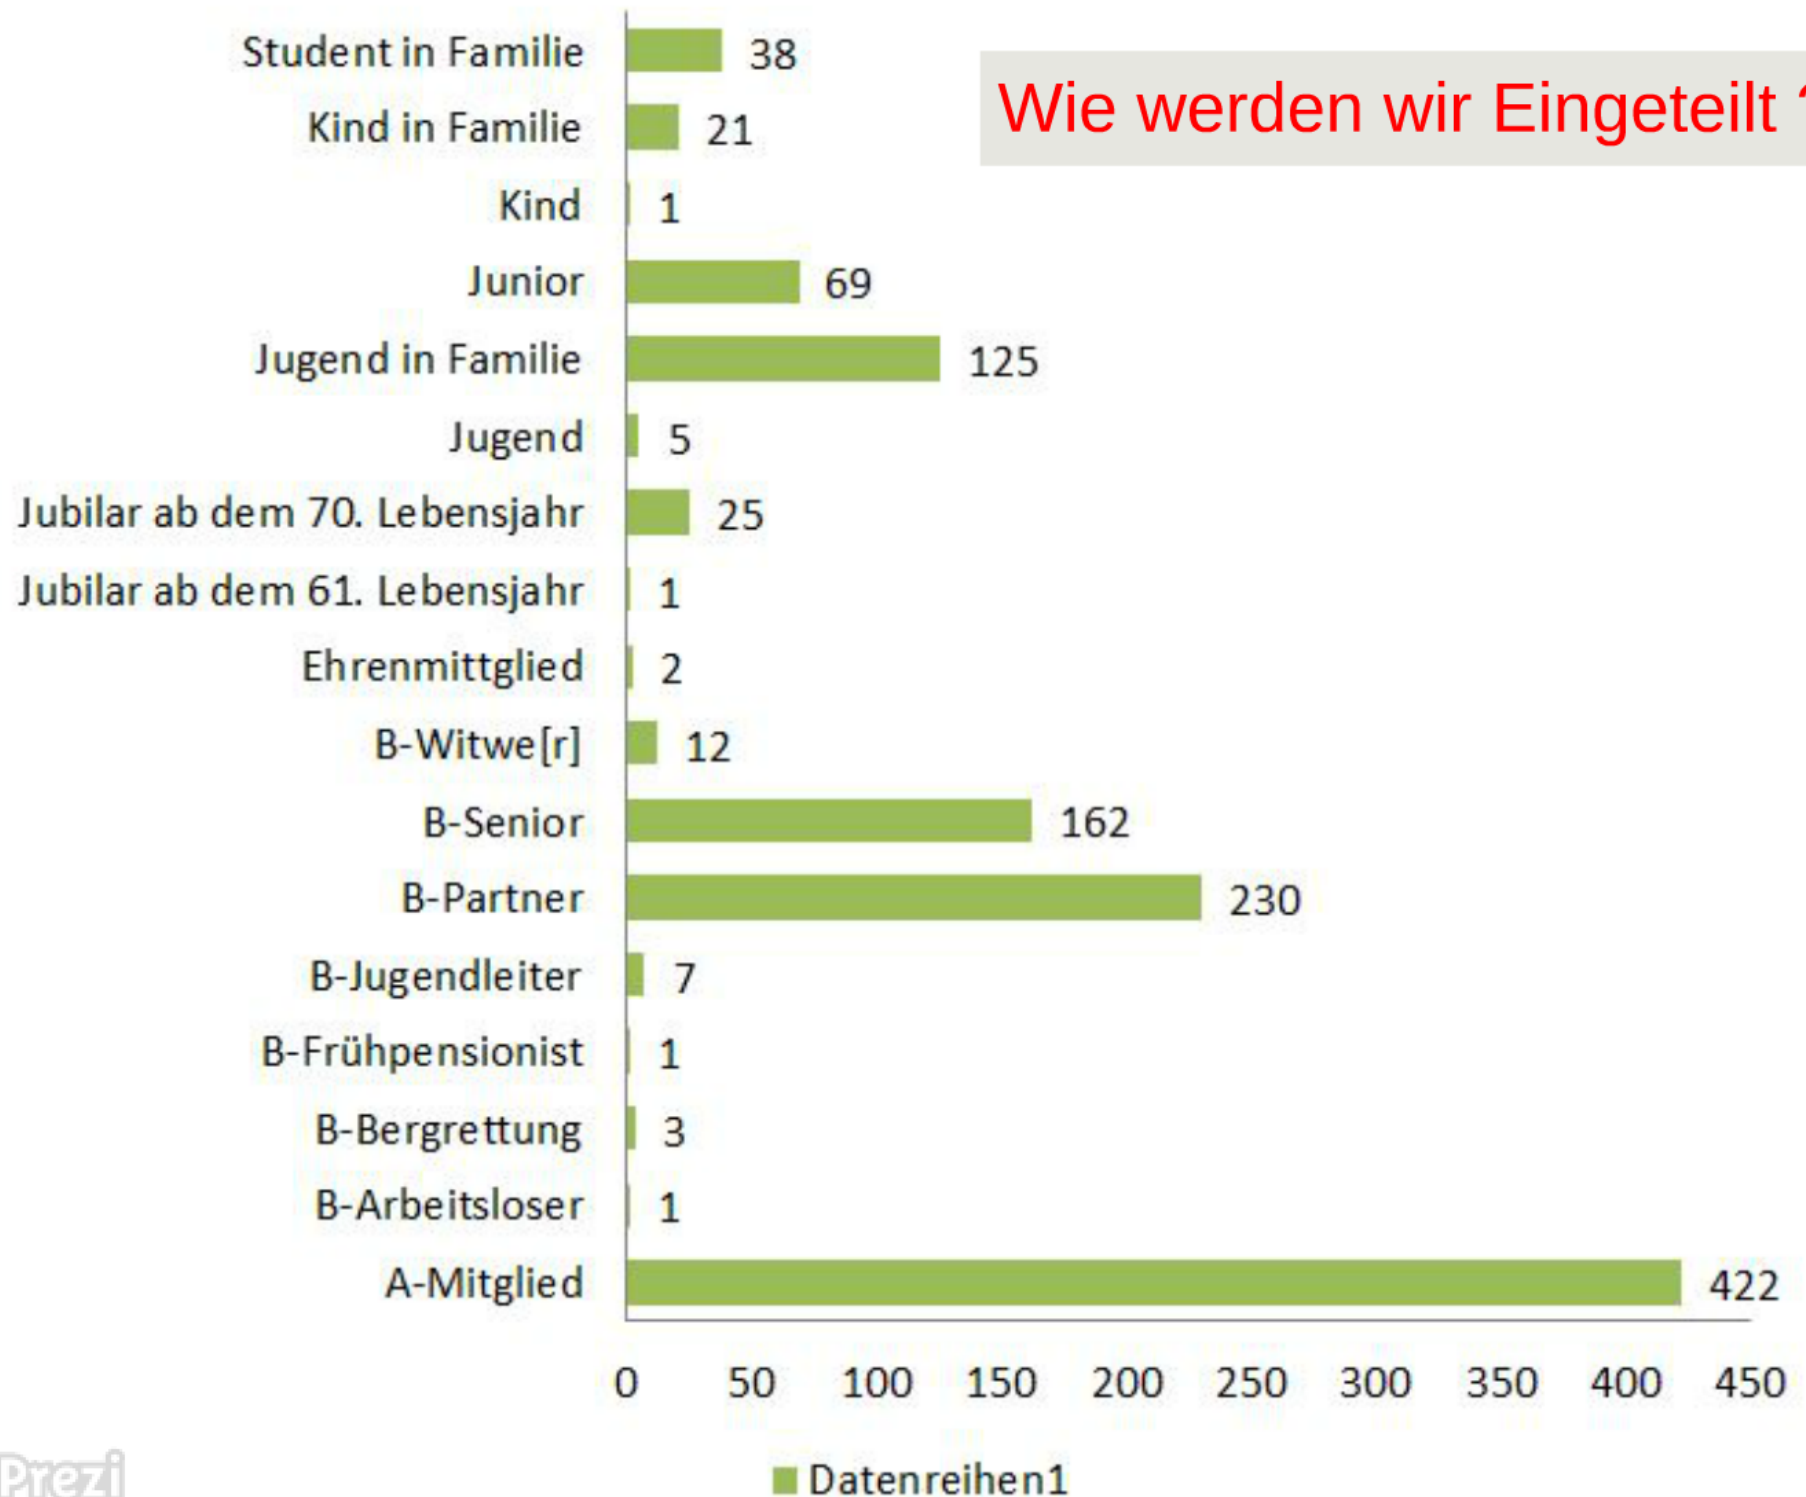

Hauptversammlung 2014

Heimatland/-ort

■ Datenreihen1

Woher sind wir ?

Wie werden wir eingeteilt ?

Altersverteilung

weiblich männlich

Wie alt sind Wir ?

Beitrittsjahr

weiblich männlich

Seit wann sind wir Mitglieder ?

Das durchschnittliche Sektionsmitglied:

- Ort: St.Peter in der Au (NÖ)
- Alter: 43 Jahre
- Name: Franz-Maria (51/30)
- Geschlecht: 45% weiblich, 55% männlich

Hauptversammlung 2014