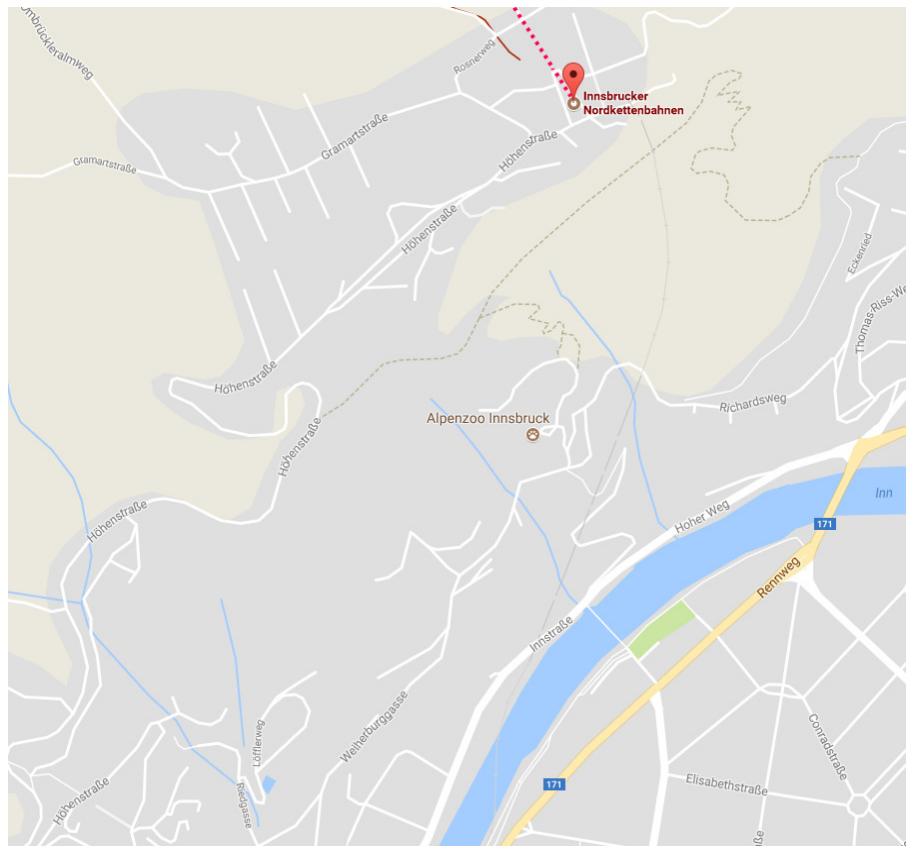

# anreise

## treffpunkt/kontakt

Nordkettenbahn Talstation

Höhenstraße 147

A-6020 Innsbruck

Tel: +43/512/293344

<https://www.nordkette.com/de/>

## anreise mit der bahn

Zielbahnhof: Innsbruck – weiter mit dem J-Bus oder der Hungerburgbahn

Infos unter: [www.oebb.at](http://www.oebb.at) und [www.ivb.at](http://www.ivb.at)

## anreise mit dem auto

Von Westen/ Osten: A12 Inntalautobahn bis Innsbruck. Richtung Zentrum fahren, bei der Innbrücke Höhe Altstadt Richtung Norden, die enge Höttingergasse rauffahren. Am Kirchplatz halbrechts bergwärts abbiegen, der Höhenstraße bis zum Ende folgen. Direkt bei der Bahn befindet sich ein gebührenpflichtiger Parkplatz, sonst unterhalb an der Höhenstraße beim großen Platz parken.