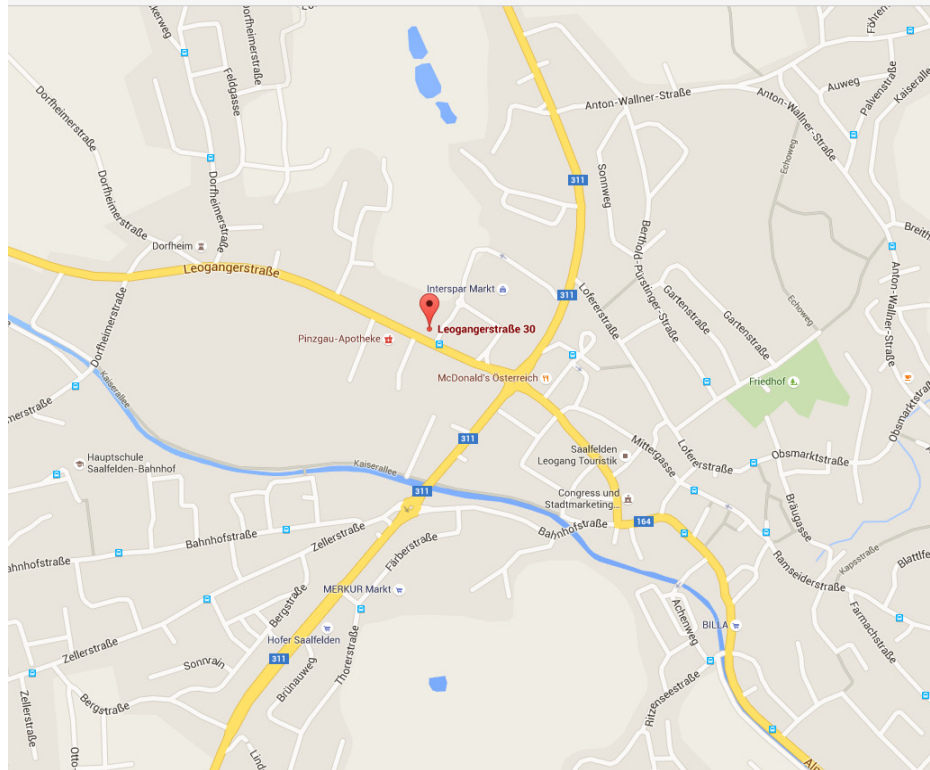

anreise

treffpunkt/kontakt

Kletterhalle Felsenfest

Leoganger Straße 30a

A-5760 Saalfelden

Tel.: +43/(0)664/1238985

office@felsenfest.cc

www.felsenfest.cc

anreise mit der bahn

Zielbahnhof: Saalfelden - Leogang

Infos unter: www.oebb.at

anreise mit dem auto

Mautfrei über die Autobahn München - Salzburg (A8)

Autobahn A8 Richtung Rosenheim (D) - Autobahn wechseln

Richtung Innsbruck (A) - Autobahnabfahrt Oberaudorf -

Niederndorf - Walchsee - Kössen - Waidring - Fieberbrunn -

Leogang oder ab Waidring über Lofer nach Saalfelden

Mautfreie Alternativen aus Deutschland

Autobahnabfahrt Siegsdorf über Lofer nach Saalfelden -

Leogang oder via Rosenheim - Kiefersfelden - Abfahrt Kufstein

Süd - St. Johann/Tirol - Fieberbrunn nach Leogang - Saalfelden