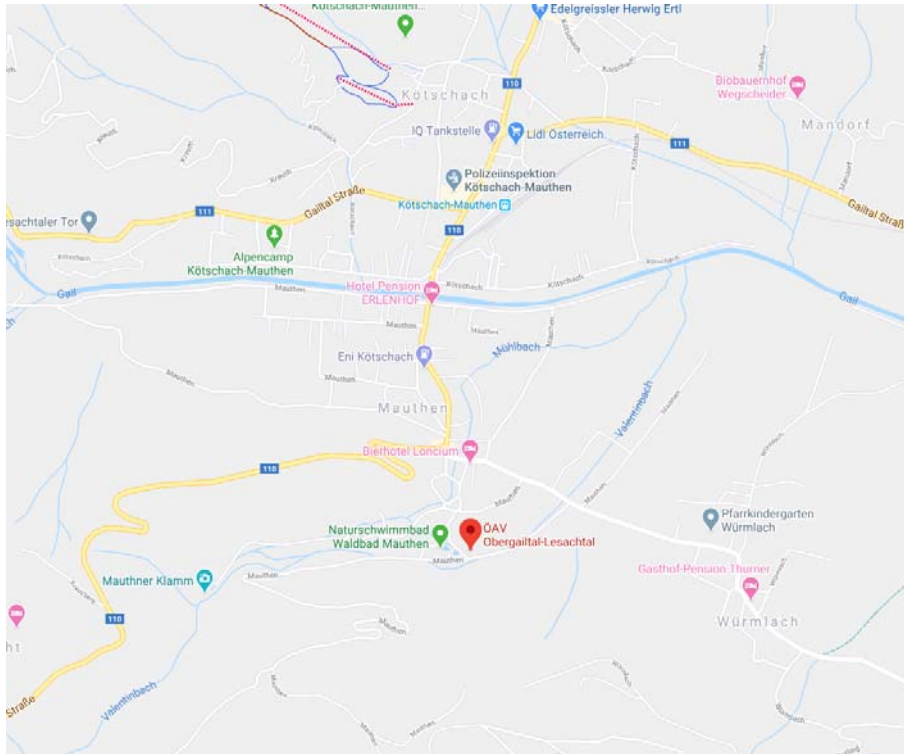

anreise

treffpunkt/kontakt

Ausbildungszentrum Süd/Köttschach-Mauthen

HNr. 115

A – 9640 Köttschach-Mauthen

Tel.: +43/4715/8243

Mobil: +43/676/5858625

info@oav-obergaital.at

www.oav-obergaital.at

anreise mit der bahn

Zielbahnhof: Köttschach-Mauthen;

Infos unter: www.oebb.at

anreise mit dem auto

Von Innsbruck: Innsbruck - Wörgl – Kitzbühel –
Pass Thurn – Mittersill - Felbertauerntunnel – Lienz –
Oberdrauburg – Köttschach-Mauthen.

Von Wien: Wien – Semmering – Bruck/Mur - Judenburg –
Friesach - St. Veit - Klagenfurt – Villach – Hermagor –
Köttschach-Mauthen