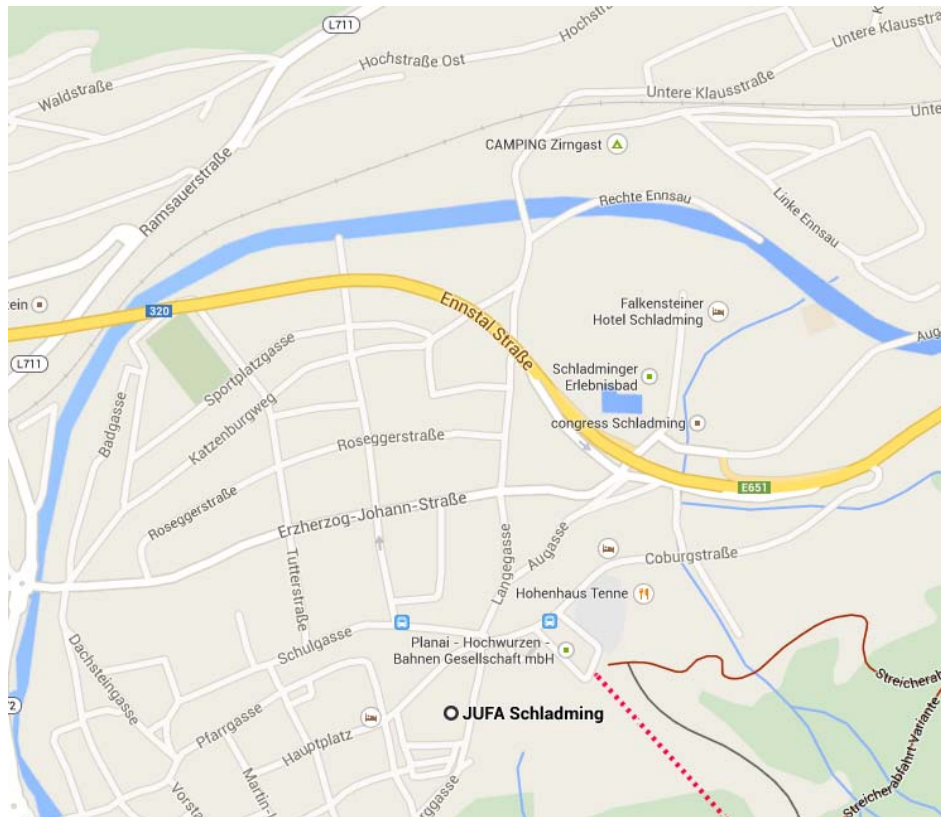

anreise

treffpunkt/kontakt

JUFA Schladming
Coburgstraße 253
A-8970 Schladming
Tel: +43/(0)5/7083-330; Fax: -331
schladming@jufa.eu
www.jufa.eu/jufa-schladming/

anreise mit der bahn

Zielbahnhof: Schladming; Infos unter: www.oebb.at

anreise mit dem auto

Von Graz: A9 - Abfahrt Liezen - B146-Ennstalbundesstraße bis Ortsbeginn Schladming - nach Tankstelle und ARBÖ rechts nach Schladming Ost/Planai-Talstation - geradeaus bis Kreisverkehr - 3. Ausfahrt / dann weiter bis zum Kreisverkehr Polizei - 2. Ausfahrt - sehr schmale Gasse (Berggasse) - beim Parkplatz rechts - wieder rechts - vorbei an der Post - wieder rechts zum Gästehaus.

Von Linz: A1-Westautobahn - Knoten Voralpenkreuz/ Abfahrt Richtung Liezen/Phyrnpaß/Graz - ab Liezen wie „von Graz“

Von Salzburg: A10-Tauernautobahn - Abfahrt Eben/Pongau - B146 - Ortseinfahrt Schladming Ost/Planai-Talstation - weiter wie „von Graz“