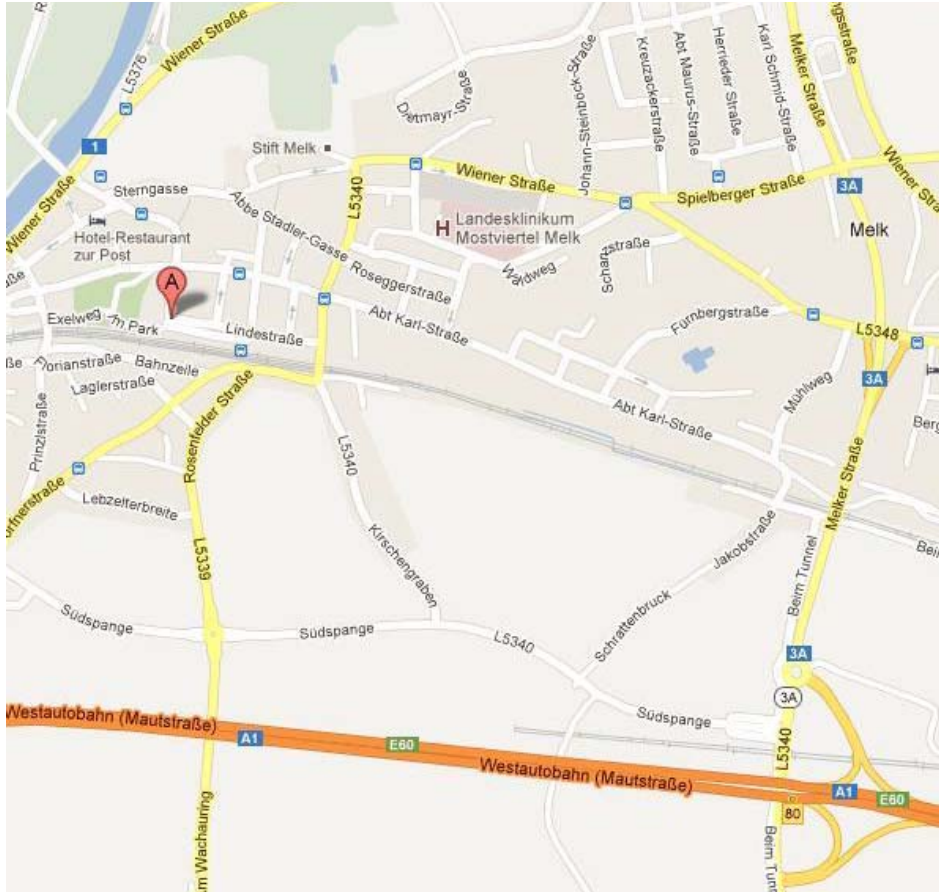

anreise

treffpunkt/kontakt

Bahnhof Melk
Bahnhofplatz 1
A-3390 Melk
Tel.: +43/(0)2752/52321

anreise mit der bahn

Zielbahnhof: Melk
Infos unter: www.oebb.at

anreise mit dem auto

Von Wien: A1 – Ausfahrt 80 Melk – Melker Straße – Südspange – Kirschengraben – Hummelstraße – Abt.-Karl-Straße

Von Innsbruck/Salzburg: A12 – Knoten Inntal Dreieck – Richtung Salzburg – Knoten Salzburg – A1 – Ausfahrt 80 Melk – weiter wie „von Wien“

Von Graz: A9 – Ausfahrt 129 Traboch – Eisenstraße B115 – bei Lehnboden – Erlaufstraße B25 – bei Ybbs auf A1 Richtung Wien – Ausfahrt 80 Melk – weiter wie „von Wien“

Bahnhof Melk