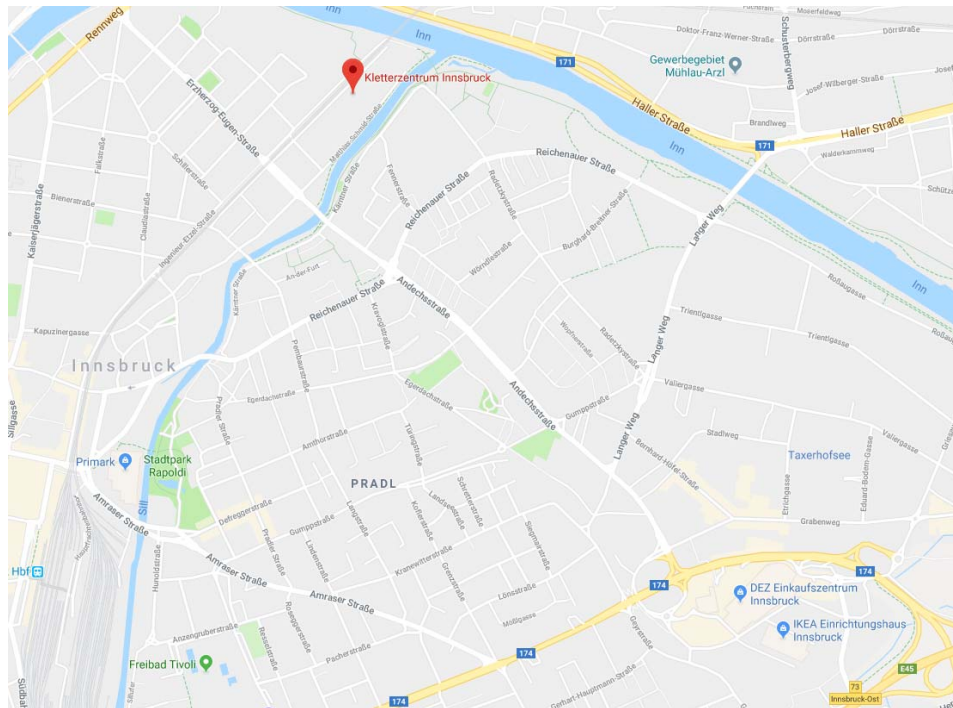

anreise

treffpunkt/kontakt

Kletterzentrum Innsbruck

Matthias-Schmid-Straße 12c

A-6020 Innsbruck

Tel.: +43/(0)512/397340-0

info@kletterzentrum-innsbruck.at

<http://www.kletterzentrum-innsbruck.at>

anreise mit der bahn

Zielbahnhof: Innsbruck, von dort weiter mit dem Bus/ Straßenbahn

Infos unter: www.oebb.at und www.ivb.at

anreise mit dem auto

Von Westen/ Osten: A12 Inntalautobahn (Vignettenpflicht!) beim Innsbruck Ost abfahren. Die 2. Abzweigung rechts in die Andechstraße abbiegen, geradeausfahren bis diese dann als Prinz Eugen Straße über die Sillbrücke geht. Gleich nach dem M-Preis rechterhand rechts abbiegen, das Kletterzentrum befindet sich fast am Ende des Sillzwickels.