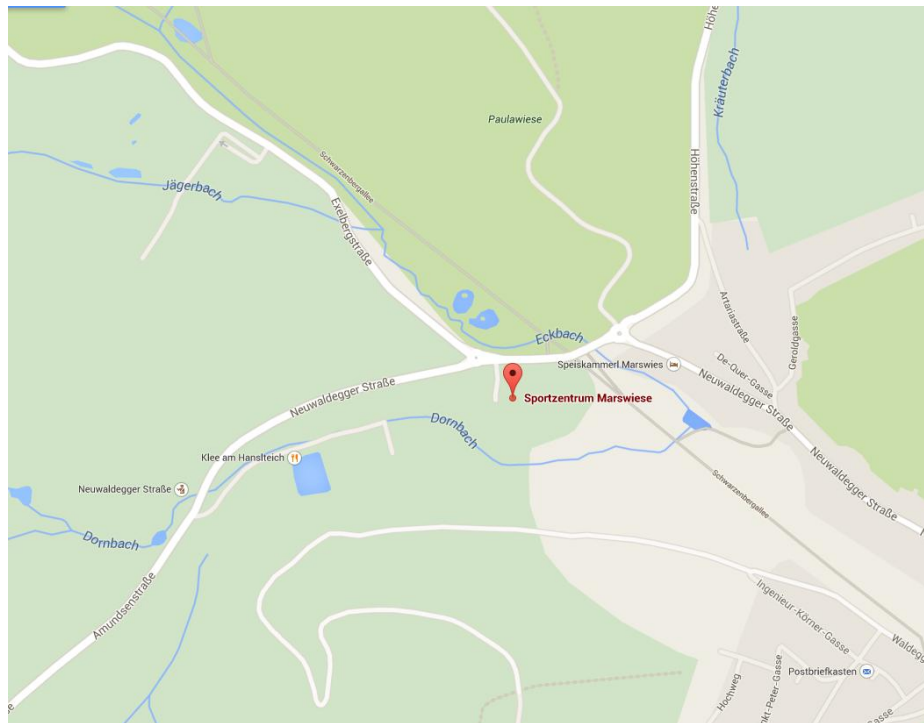

anreise

treffpunkt/kontakt

Sportstättenverein Marswiese

Neuwaldeggerstrasse 57A

A-1170 Wien

Tel.: +43/(0)1/4897172; Fax: -19

rezeption@marswiese.at

www.marswiese.at

anreise mit der bahn

Zielbahnhof: Wien; weiter mit dem Bus

Infos unter: www.oebb.at

anreise mit dem auto

Von Wien: Aus Richtung 14. Bezirk über die Hüttelbergstrasse Richtung Höhenstrasse, vor dem Kreisverkehr (Richtung Tulln) rechts zum Parkplatz.

Aus Richtung 17. Bezirk Hernalserhauptstrasse - Dornbacherstrasse - Neuwaldeggerstrasse bis zur Höhenstrasse - nach dem 2. Kreisverkehr links zum Parkplatz.