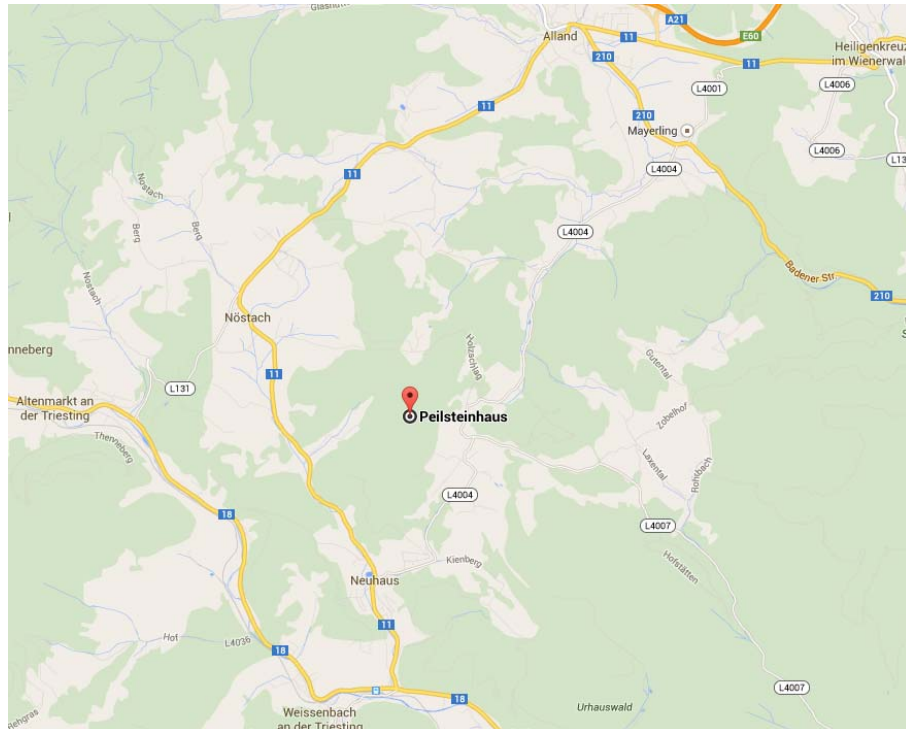

anreise

treffpunkt/kontakt

Peilsteinhaus

Schwarzensee 15

A-2565 Neuhaus

Tel.: +43/2674/87333

anreise mit der bahn

Zielbahnhof: Weissenbach Neuhaus; von dort weiter mit dem Bus

Infos unter: www.oebb.at

anreise mit dem auto

Von Wien: A23 Richtung Süden bis zur Ausfahrt Heiligenkreuzer Straße. Weiter über Heiligenkreuz und Mayerling nach Schwarzensee. Von dort kann man in 15 bis 20 Minuten zum Peilsteinhaus aufsteigen.

Von Westen: A1 Westautobahn bis Ausfahrt Steinhäusl, weiter auf A21 Richtung Süden bis zur Ausfahrt Alland. Ab hier B210 bis Mayerling – weiter siehe „von Wien“.

Von Süden: A2 Richtung Norden bis zur Ausfahrt Leobersdorf, ab hier B18 über Berndorf nach Neuhaus – Richtung Schwarzensee, weiter siehe oben.