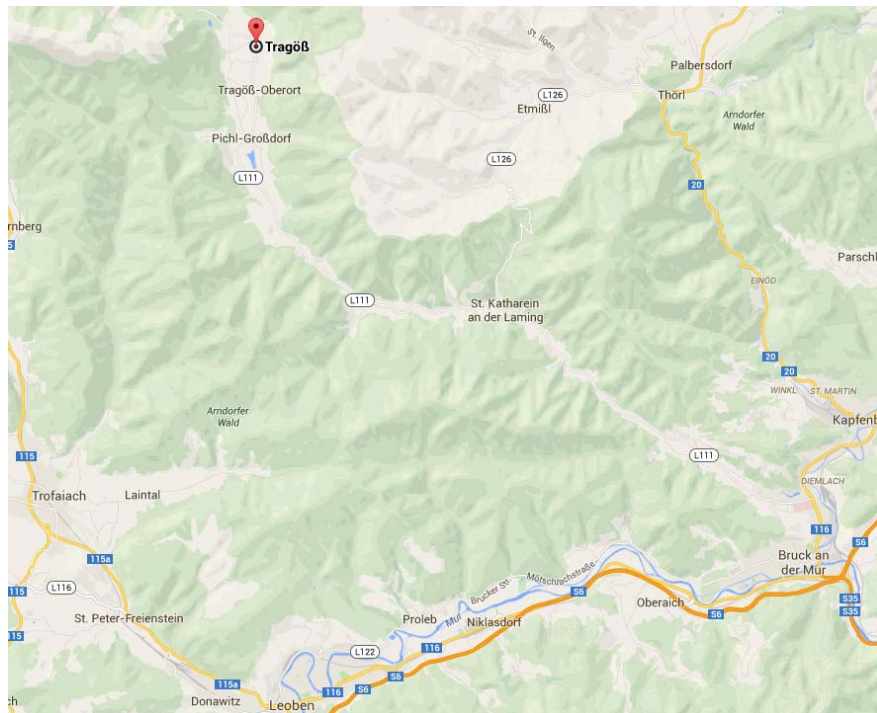

anreise

treffpunkt/kontakt

Sonnshienhütte
Schattenberg 105
A-8612 Tragöb
Tel. +43/(0)664/5112474

anreise mit der bahn

Zielbahnhof: Bruck an der Mur
Weitere Infos: www.oebb.at

anreise mit dem auto

Von Osten: A2/ S6 bis Bruck an der Mur. Weiter auf L111 bis Tragöb.
Parkplatz beim Pfarrerteich – Achtung: der Parkplatz ist gebührenpflichtig.
Von Westen: A1 Richtung Wien bis Voralpenkreuz, abfahren und weiter auf A9 Richtung Süden bis St. Michael in der Obersteiermark. Weiter auf S6 bis Bruck an der Mur, ab hier wie oben.