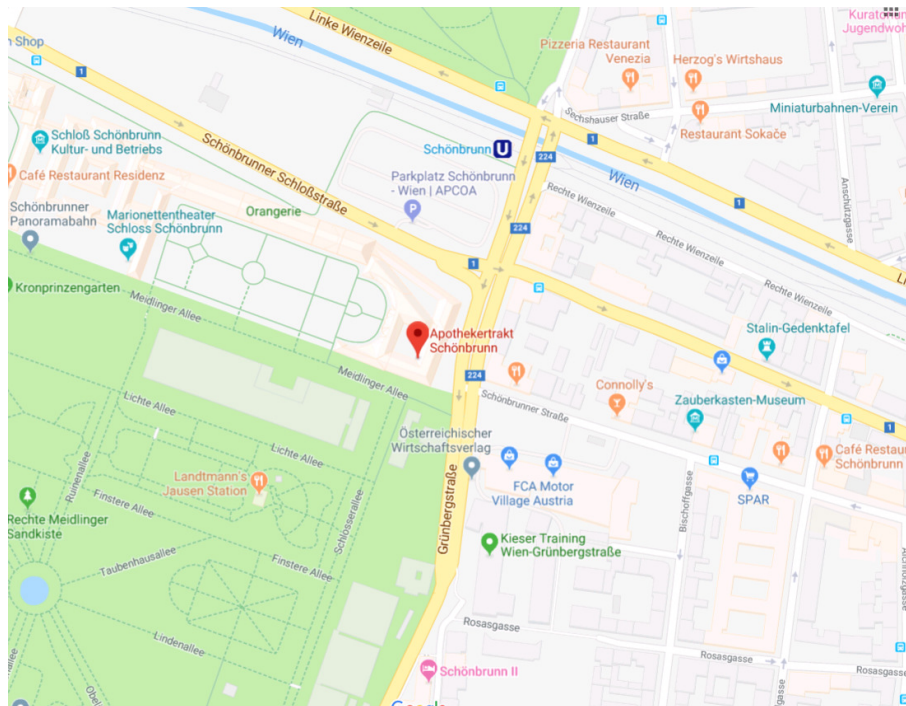

anreise

treffpunkt/kontakt

Schloss Schönbrunn Apothekertrakt

Meidlinger Tor, Grünbergstraße

A – 1130 Wien

Tel.: +43/1/811130

www.schoenbrunnmeetings.com/apotheke/trakt

anreise mit der bahn

Zielbahnhof: Wien

Infos unter: www.oebb.at

anreise

Mit öffentlichen Verkehrsmitteln:

U-Bahn - Linie U4 vom Stadtzentrum bis Station Schönbrunn | Ausgang Grünbergstraße

Straßenbahn 10, 58 Station Schönbrunn

Bus 10A Station Schönbrunn

Mit dem PKW

Wir empfehlen Ihnen aufgrund der knappen Parkplatzsituation rund um Schönbrunn die öffentlichen Verkehrsmittel zu benutzen. Ein gebührenpflichtiger Parkplatz befindet sich gegenüber dem Eingang zur Orangerie auf der Schönbrunner Schloßstraße.