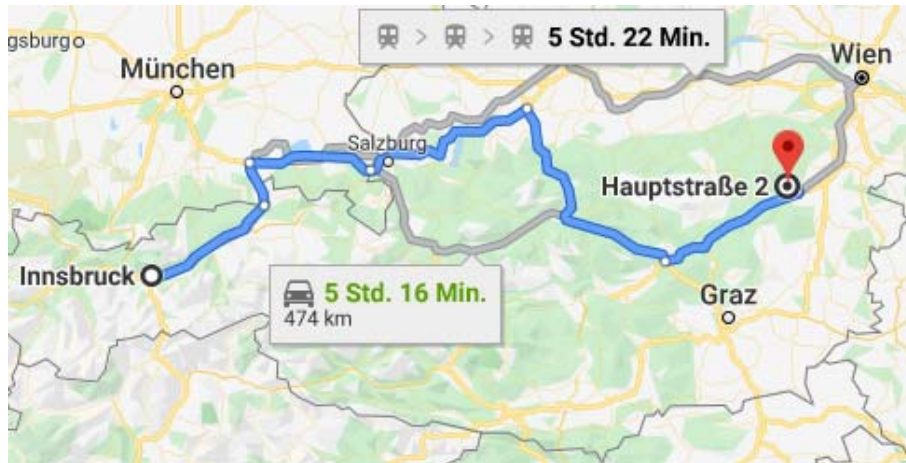

anreise

treffpunkt / kontakt Hotel Payerbacherhof

Hauptstraße 2
A-2650 Payerbach
Tel.: +43 2666 / 52430
E-Mail: hotel@payerbacherhof.at
www.payerbacherhof.at

anreise mit der bahn

Zielbahnhof: Payerbach-Reichenau; Anschließend 5min. Fußweg.
Infos unter: www.oebb.at

anreise mit dem auto

Innsbruck:
Von Reichenauer Str., Andechsstraße und Amraser-See-Straße/B174 A12/E45/E60 nehmen
A12/E45/E60 folgen, A8, A1, A9 und S6 bis Höllental Str./B27 in Niederösterreich nehmen, auf S6 Ausfahrt Gloggnitz nehmen
B27 bis Bahnhofweg folgen

Salzburg:
A1 nehmen
A1, A9 und S6 bis Höllental Str./B27 in Niederösterreich folgen, auf S6 Ausfahrt Gloggnitz nehmen
B27 bis Bahnhofweg folgen