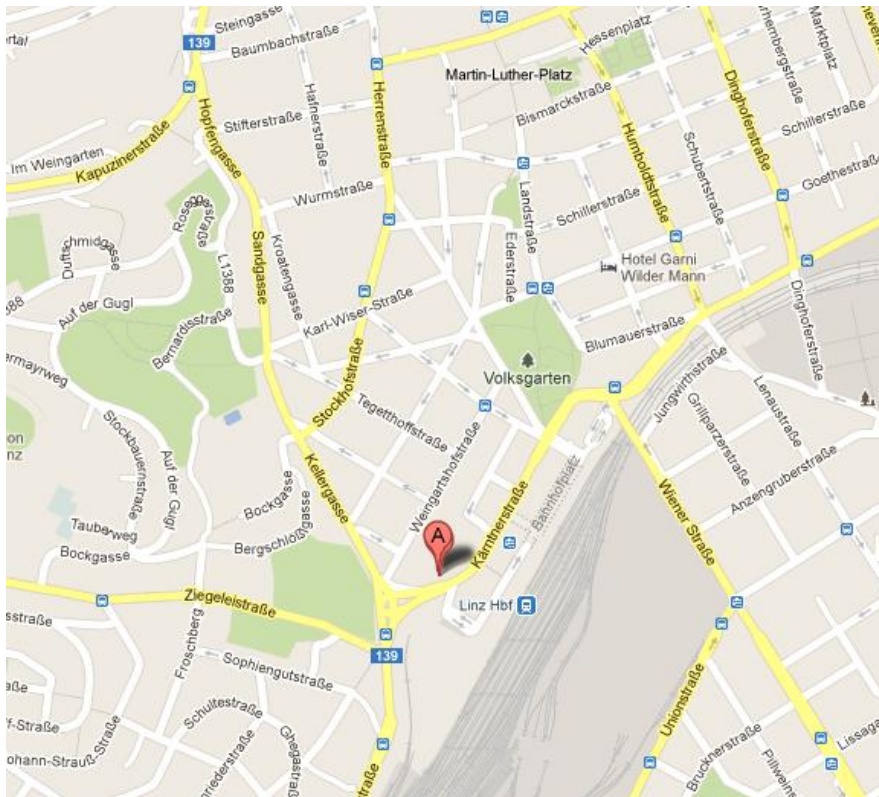

anreise

treffpunkt/kontakt

Hotel IBIS Linz
Kärntnerstraße 18 - 20
A-4020 Linz
Tel: +43/732/69401
Fax: +43/732/69401-9
h1722@accor.com
www.accorhotels.com/de/hotel-1722-ibis-linz-city

anreise mit der bahn

Zielbahnhof: Linz; Infos unter: www.oebb.at

anreise mit dem auto

von Salzburg und Wien: auf der Westautobahn A1, Abfahrt Knoten Linz auf A7 bis zur Abfahrt Linz/Zentrum. Nach der Wagner-Klinik auf die Wienerstraße einbiegen, das IBIS befindet sich gleich am Bahnhof.