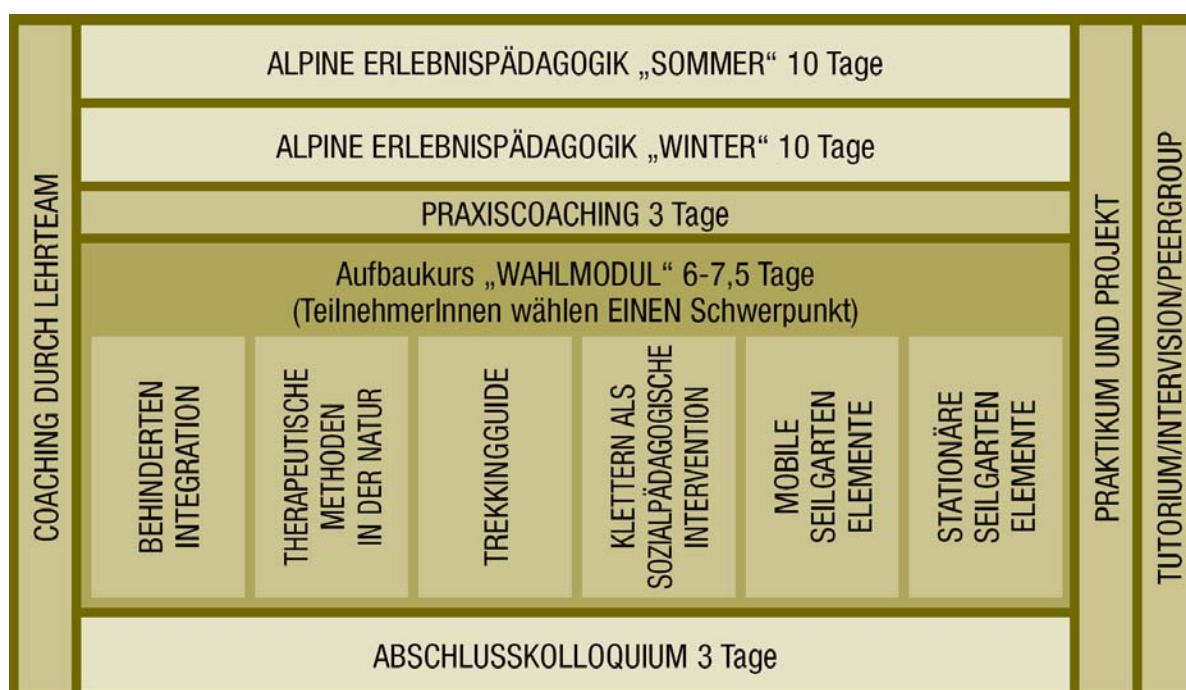

Ergänzung zur Detailinformation Punkt 2.4:

Kosten und Termine Turnus 2009-2011

Die „Berufsbegleitende Zusatzqualifikation Erlebnispädagogik“ umfasst in einem Zeitraum von 16 Monaten mindestens 32 Weiterbildungstage und eine Praktikumsphase mit Projekt. Coaching-, Tutoriums- und Interventionsangebote begleiten den Ausbildungsprozess.

Den Aufbaukurs wählen die Teilnehmenden je nach Interessensschwerpunkt. Diese Wahlmodule können zeitlich unabhängig von den anderen Kursbausteinen im Verlauf des Ausbildungsturnus absolviert werden.

Preis: Seminare (SE) ab 2.874,00€ (je nach Wahlmodul)
Vollpension (VP) ab 844,00€ (je nach Wahlmodul)

Turnus	Kurs	Beginn	Ende	Ort /Seminarhaus	Einzelrate
2009/11	Alpine Erlebnispädagogik SOMMER	Mo. 28.09.09 10 ^{oo} Uhr	So. 07.10.09 12 ^{oo} Uhr	Windischgarsten (OÖ) Villa Sonnwend	SE 934,00€ VP 320,50€
	Alpine Erlebnispädagogik WINTER	Fr. 22.01.10 11 ^{oo} Uhr	So. 31.01.10 12 ^{oo} Uhr	St. Jodok / B. (Tirol) Gasthof Lamm	SE 934,00€ VP 320,50€
	Projektcoaching	Do. 07.10.10 14 ^{oo} Uhr	Sa. 09.10.10 15 ^{oo} Uhr	Windischgarsten (OÖ) Villa Sonnwend	SE 222,00€ VP 69,00€
	Aufbaukurs „Wahlmodul“ (siehe Liste)	Im Zeitraum 11.10.09 bis 28.04.11			
	Abschlusskolloquium	Fr. 29.04.09 11 ^{oo} Uhr	So. 01.05.11 12 ^{oo} Uhr	Windischgarsten (OÖ) Villa Sonnwend	SE 276,00€ VP 69,00€