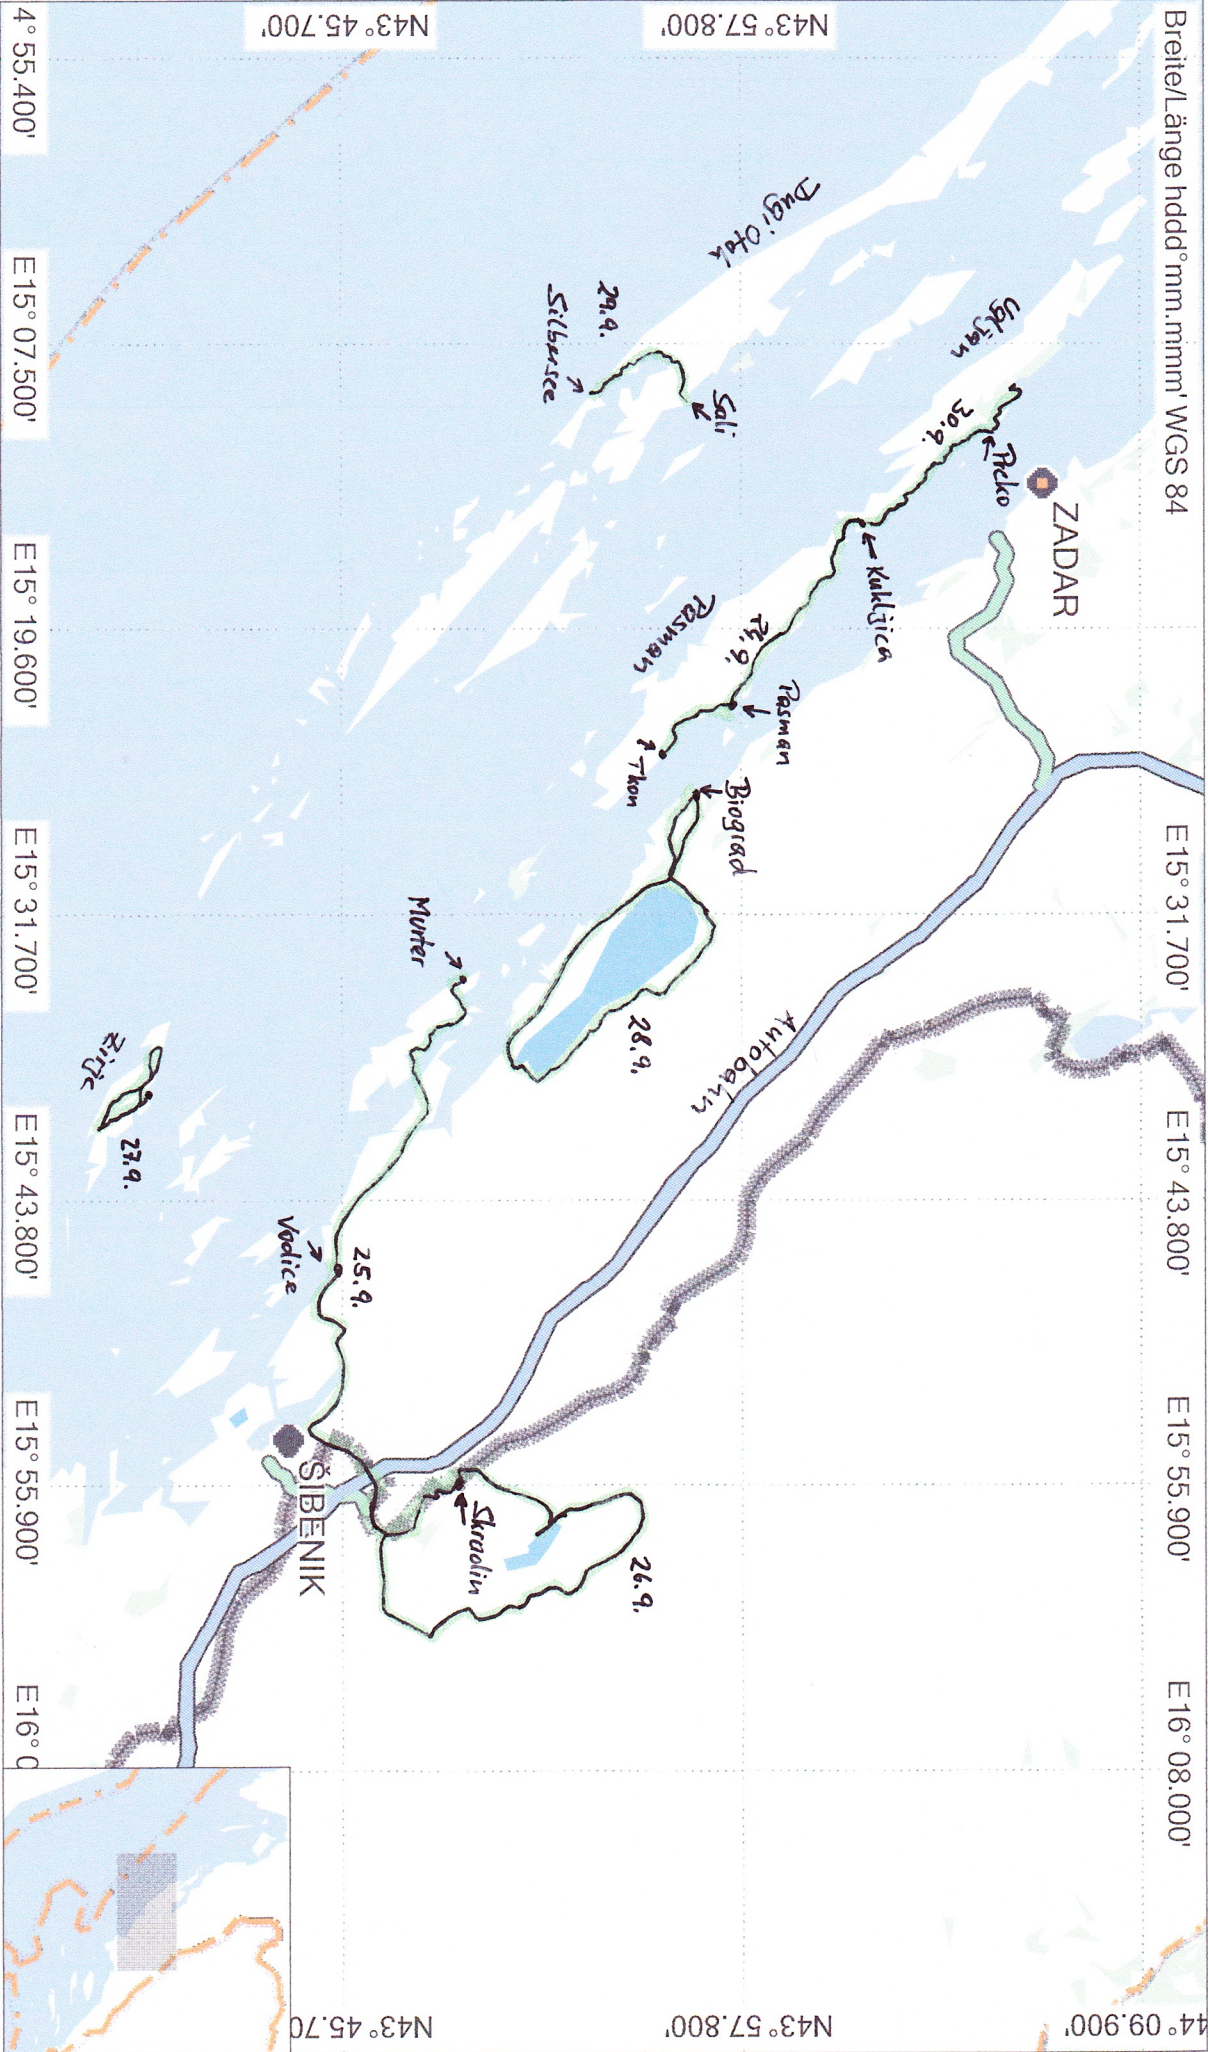

Breite/Länge hddd°mm.mimmi' WGS 84

openmtbmap\_croatia\_18.08.2016

2016 Zadar Trekkings

GARMIN