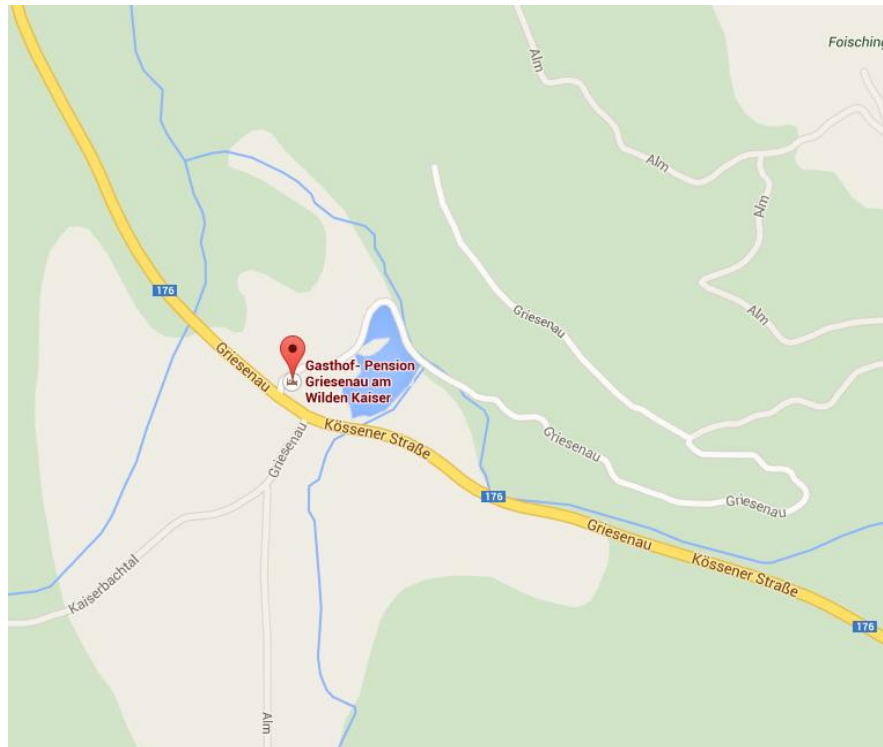

anreise

treffpunkt/kontakt

Gasthof Griesenau
Griesenau 6
A-6382 Kirchdorf
Tel.: +43/(0)5352/64180
info@griesenau.com
www.griesenau.com

anreise mit der bahn

Zielbahnhof: St. Johann
Weitere Infos: www.oebb.at

anreise mit dem auto

Von Innsbruck: A12 – Ausfahrt Wörgl Ost – Lofererstraße bis St. Johann – Kössenerstraße
Von Wien/Salzburg: A1 Richtung München – Ausfahrt Grabenstätt(D) – Staudach(D) – Kössen – Kössenerstraße – Schwendt
Von Graz: A9 – Knoten Voralpenkreuz – A1 Richtung Salzburg – weiter wie „von Wien“

Gasthof Griesenau