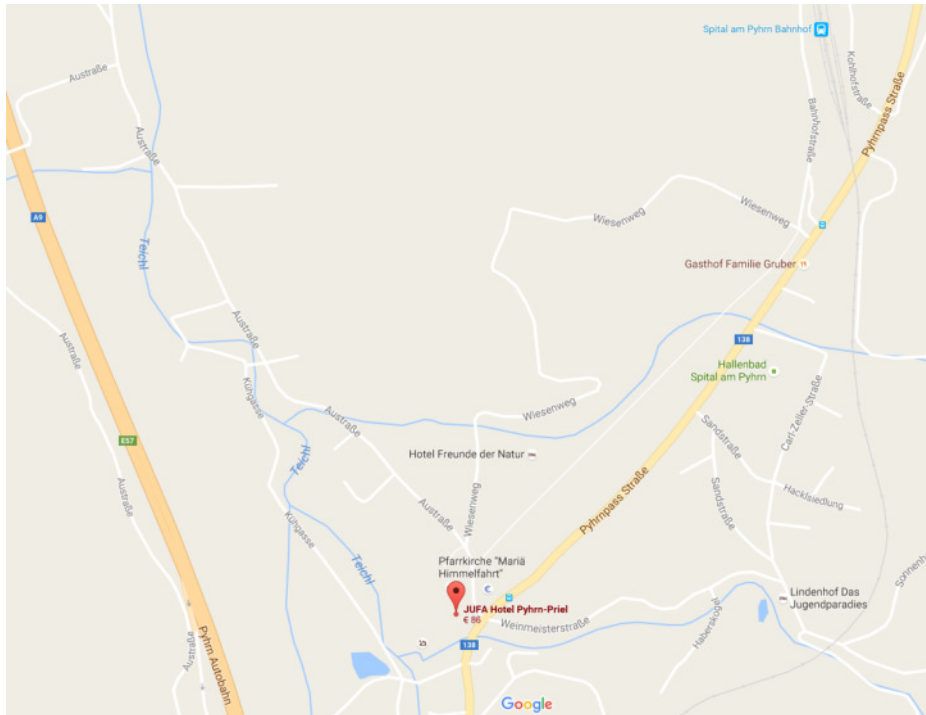

anreise

treffpunkt / kontakt

JUFA Pyhrn am Priel

Stiftsplatz 1

A-4582 Spital am Pyhrn

Tel.: +43/(0)5/7083-580

Fax: +43/(0)5/7083-581

spitalpyhrn@jufa.eu

<https://www.jufa.eu/hotel/pyhrn-priel/>

anreise mit der bahn

Zielbahnhof: Spital am Pyhrn, von dort: weiter mit dem Bus/ zu Fuss

Infos unter: www.oebb.at

anreise mit dem auto

Westen/ Osten: A1 bis Voralpenkreuz – A9 Richtung Graz –

Ausfahrt Spital am Pyhrn, B138 nach Norden. Das JUFA liegt direkt im Zentrum, nach der Feuerwehr links in der Kurve.

Süden: A9 Richtung Wels, ab Spital: siehe oben!